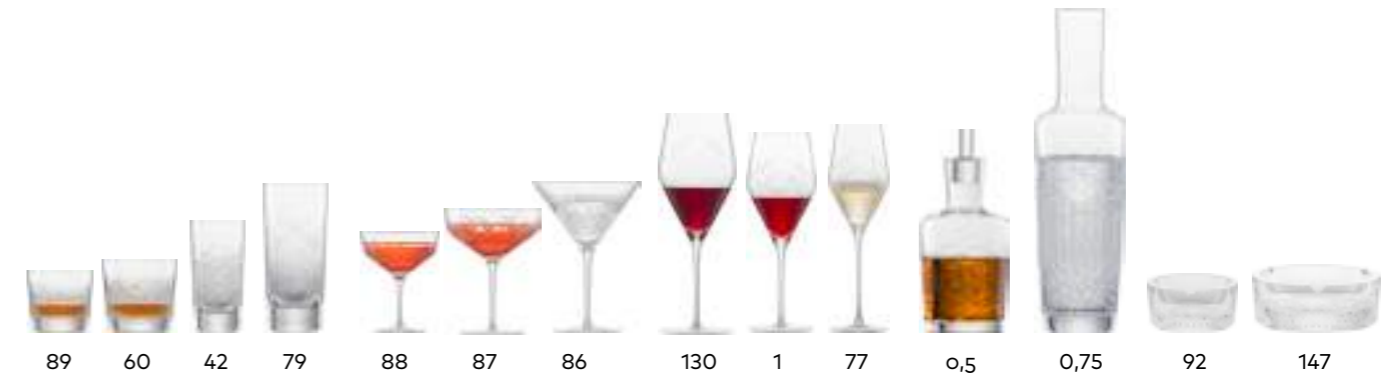

Hommage Comète By Charles Schumann

Form 8780, 1361

Artikel Item	Größe Size	Bestell- Nr. neu new Order no.	Bestell- Nr. alt former Order no.	Preis/ St. € Price/ pc €	Artikel per VE Item per VE	St./ Pal. Pool	Höhe mm Height mm	Ø mm dia. mm	Inhalt ml Capaci- ty ml	EAN der VE EAN per package
BECHER TUMBLER (FORM 8780)										
Whisky klein Whisky small	89	122370	117120	31,90€	6	576	82	88	288	4001836099783
Whisky groß Whisky large	60	122371	117121	31,90€	6	576	91	96	399	4001836099790
Longdrink klein Longdrink small	42	122372	117122	31,90€	6	720	140	70.5	353	4001836099806
Longdrink groß Longdrink large	79	122373	117123	31,90€	6	456	167	75	474	4001836099813
COCKTAIL (FORM 1361)										
Cocktailschale klein Cocktail Cup small	88	122374	117124	35,15€	6	396	126	100	235	4001836007108
Cocktailschale groß Cocktail Cup large	87	122375	117125	35,15€	6	216	151	119	370	4001836110006
Martini	86	122376	117126	35,15€	6	216	169	123	294	4001836110013
WEIN UND CHAMPAGNER WINE AND CHAMPAGNE (FORM 1361)										
Bordeaux	130	122377	117127	36,02€	6	180	247	88	481	4001836110037
Weinglas Allround Wine Glass Allround	1	122378	117128	36,02€	6	342	227	80	357	4001836110044
Champagner mit MP * Champagne with EP *	77	122379	117129	36,02€	6	396	240	71	272	4001836110051
KARAFFE CARAFE (FORM 1361)										
Whiskykaraffe ** Whisky Carafe **	0,5	122293	117130	132,50€	1	180	250	111	500	4001836094962
Wasserflasche ** Water Carafe **	0,75	122294	117131	117,18€	1	200	307	85.5	750	4001836094986
ASCHENBECHER ASHTRAY (FORM 1361)										
Aschenbecher ** Ashtray **	92	122295	117132	46,66€	1	490	45	92	-	4001836095006
Zigarrenascher ** Cigar Ashtray **	147	122296	117133	58,59€	1	490	55	147	-	4001836095037

* mit Moussierpunkt with effervescence point
** erhältlich im ZWIESEL GLAS Consumer Packaging (Bar Premium)
available in ZWIESEL GLAS Consumer Packaging (Bar Premium)