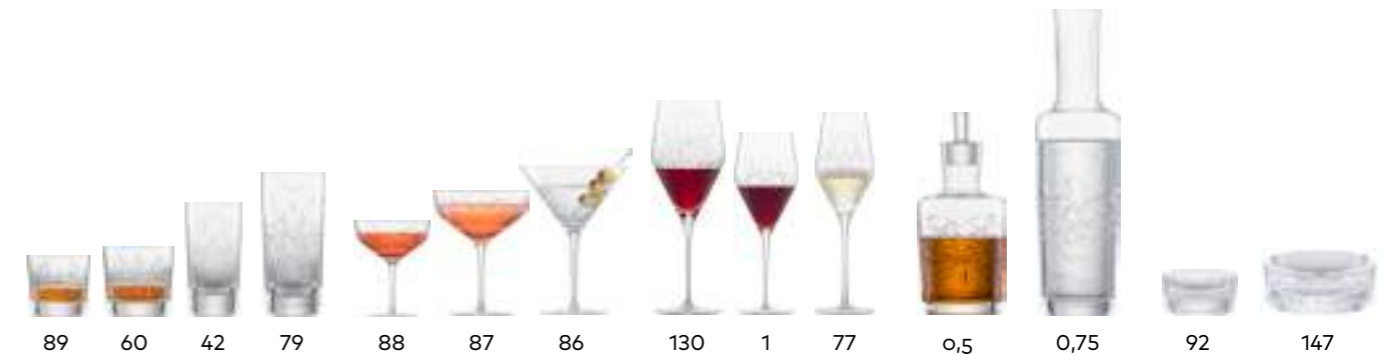

Hommage Glace by Charles Schumann

Form 8780, 1361

Artikel Item	Größe Size	Bestell- Nr. neu new Order no.	Bestell- Nr. alt former Order no.	Preis/ St. € Price/ pc €	Artikel per VE Item per VE	St./ Pal. Pool	Höhe mm Height mm	Ø mm dia. mm	Inhalt ml Capaci- ty ml	EAN der VE EAN per package
BECHER TUMBLER (FORM 8780)										
Whisky klein Whisky small	89	122382	117134	31,90€	6	576	82	88	288	4001836110082
Whisky groß Whisky large	60	122383	117135	31,90€	6	576	91	96	399	4001836110099
Longdrink klein Longdrink small	42	122384	117136	31,90€	6	720	140	70.5	353	4001836110105
Longdrink groß Longdrink large	79	122385	117137	31,90€	6	456	167	75	474	4001836110112
COCKTAIL (FORM 1361)										
Cocktailschale klein Cocktail Cup small	88	122386	117138	35,15€	6	396	126	100	235	4001836110136
Cocktailschale groß Cocktail Cup large	87	122387	117139	35,15€	6	216	151	119	370	4001836110143
Martini	86	122388	117140	35,15€	6	216	169	123	294	4001836110150
WEIN UND CHAMPAGNER WINE AND CHAMPAGNE (FORM 1361)										
Bordeaux	130	122389	117141	36,02€	6	180	247	88	481	4001836110167
Weinglas Allround Wine Glass Allround	1	122390	117142	36,02€	6	342	227	80	357	4001836110174
Champagner mit MP * Champagne with EP *	77	122391	117143	36,02€	6	396	240	71	272	4001836110181
KARAFFE CARAFE (FORM 1361)										
Whiskykaraffe ** Whisky Carafe **	0.5	122278	117144	132,50€	1	180	250	111	500	4001836094597
Wasserflasche ** Water Carafe **	0.75	122279	117145	117,18€	1	200	307	85.5	750	4001836094658
ASCHENBECHER ASHTRAY (FORM 1361)										
Aschenbecher ** Ashtray **	92	122280	117146	46,66€	1	490	45	92	-	4001836094672
Zigarrenascher ** Cigar Ashtray **	147	122281	117147	58,59€	1	490	55	147	-	4001836094696

* mit Moussierpunkt with effervescence point
** erhältlich im ZWIESEL GLAS Consumer Packaging (Bar Premium)
available in ZWIESEL GLAS Consumer Packaging (Bar Premium)