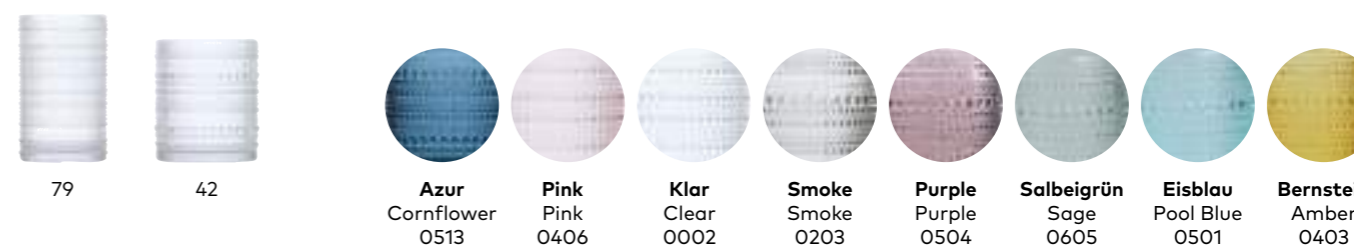

Jupiter

Form T100

Artikel/Farbe Item/Color	Größe Size	Art. Nr. Art. No.	Preis/St. € Price/pc €	VPE	St./Pal. Pool	Höhe mm Height mm	Ø mm	Inhalt ml Capa- city ml	Gewicht Weight	EAN/St. EAN/pc

JUPITER

LONGDRINK LONGDRINK

Azur Cornflower	79	T100.079.0513	5,20 €	6	456	124	71	350	405	4001836124782
Pink Pink	79	T100.079.0406	5,20 €	6	456	124	71	350	405	4001836124799
Klar Clear	79	T100.079.0002	5,20 €	6	456	124	71	350	405	4001836124805
Smoke Smoke	79	T100.079.0203	5,20 €	6	456	124	71	350	405	4001836124812
Purple Purple	79	T100.079.0504	5,20 €	6	456	124	71	350	405	4001836124836
Salbeigrün Sage	79	T100.079.0605	5,20 €	6	456	124	71	350	405	4001836124843
Eisblau Pool Blue	79	T100.079.0501	5,20 €	6	456	124	71	350	405	4001836124850
Bernstein Amber	79	T100.079.0403	5,20 €	6	456	124	71	350	405	4001836124867

UNIVERSAL BECHER ALLROUND TUMBLER

Azur Cornflower	42	T100.042.0513	4,73 €	6	456	94	76	300	305	4001836124874
Pink Pink	42	T100.042.0406	4,73 €	6	456	94	76	300	305	4001836124881
Klar Clear	42	T100.042.0002	4,73 €	6	456	94	76	300	305	4001836124898
Smoke Smoke	42	T100.042.0203	4,73 €	6	456	94	76	300	305	4001836124904
Purple Purple	42	T100.042.0504	4,73 €	6	456	94	76	300	305	4001836124911
Salbeigrün Sage	42	T100.042.0605	4,73 €	6	456	94	76	300	305	4001836124935
Eisblau Pool Blue	42	T100.042.0501	4,73 €	6	456	94	76	300	305	4001836124942
Bernstein Amber	42	T100.042.0403	4,73 €	6	456	94	76	300	305	4001836124959

Krug Glas klar 1,0l Pitcher glass clear 1,0l		T100.200.0002	19,90 €	1		210	98	1050	1300	4001836128162

Fashionglas

Fashionglas ist eingefärbtes, langlebiges Glas, mit dem sich Akzente auf dem Tisch und in der Bar setzen lassen. Ideal für Kaltgetränke. Spülmaschinenfest.

Fashion glass is a colored, durable glass, which can be used to set accents on the table and at the bar. Ideal for cold drinks. Dishwasher safe.