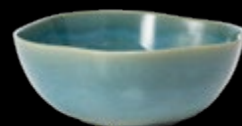

SCHALE • BOWL

🛒	Ø CM	CM	KG	🌀	📦	€	€
46230 3016	16	7	0,45	🟢	6	86,40	14,40

SCHALE • BOWL

🛒	Ø CM	CM	KG	🌀	📦	€	€
46230 3028	28	10	2,1	🟢	1	43,00	43,00